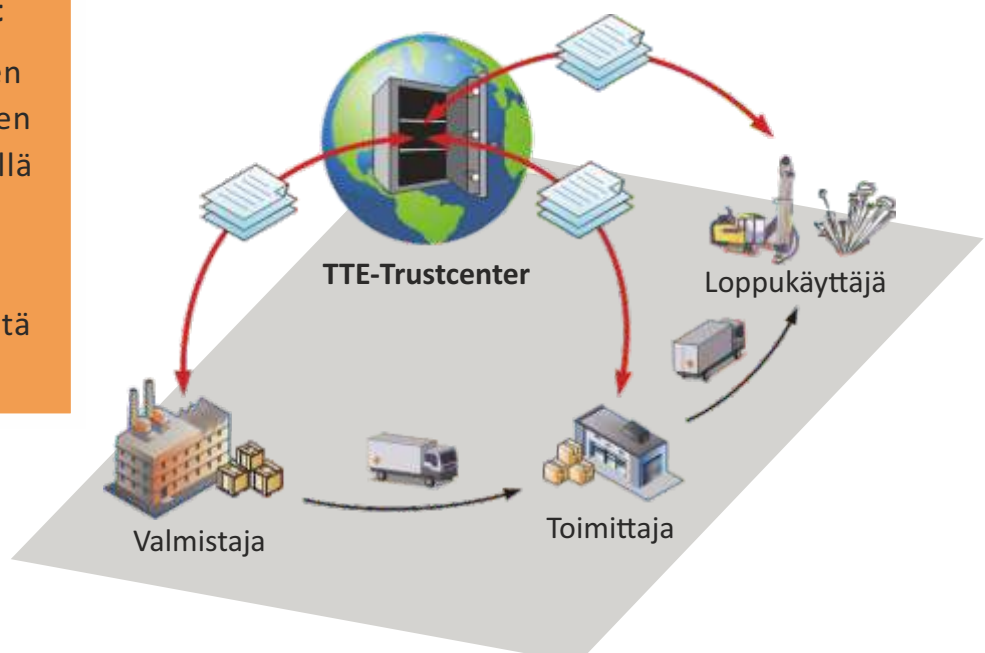

Digitalisoi koko toimitusketju käyttämällä sähköistä räjähteiden seuranta ja vähennä manuaalista työtä.

Tallenna kaikki olennainen tieto, jotta voit keskitetysti vertailla, tarkastaa ja hallita logistisia toimintojasi.

TTE-Online Logistics Solution

TTE-Production Solution

- Tuotantoprosessien digitaalinen hallinta
- Tukee kaikkia logistiikan toimintoja
- Tuottavuuden seuranta
- Tehostettu dokumentointi
- Useiden toimipisteiden hallinta
- Integrointi muihin järjestelmiin (ERP,...)

TTE-Trustcenter

Helppo ja turvallinen tiedon vaihtaminen koko toimitusketjun välillä

TTE-Trustcenter edut

- Tiedon vaihtaminen kaikkien asiakkaiden ja toimittajien välillä
- Korkea tietoturva
- Helppokäyttöinen
- Ei manuaalista työtä
- Kustannustehokas